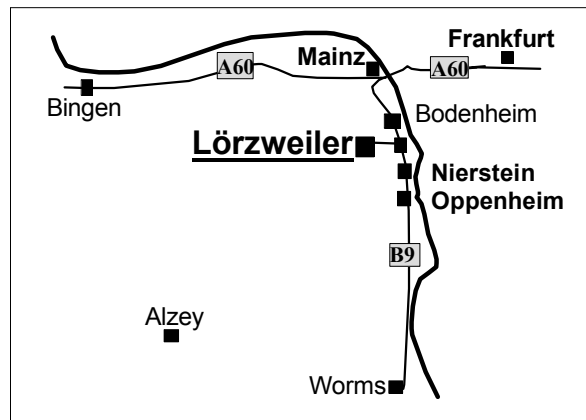

UNSER SEKTANGEBOT

0,75 / €

24. Extra Cuvee - Piccolo	0,2 l	2,40
Alk. 11,0 % Vol.		(€ 12,--/l)
25. Scheurebe - halbtrocken -		6,40
Alk. 12,5 % Vol.		(€ 8,53/l)
26. Morio-Muskat - halbtrocken -		7,20
Alk. 12,5 % Vol.		(€ 9,60/l)
27. Riesling - brut -		7,20
Alk. 12,5 % Vol.		(€ 9,60/l)
28. Spätburgunder (Pinot Noir)-Rosé		7,40
- extra-trocken - Alk. 12,5 % Vol.		(€ 9,87/l)
29. Weißer Burgunder - Gold		15,00
Aromatisiertes weinhaltiges Getränk mit 23 karätigem Blattgold Alk. 12,5 % Vol.		(€ 20,--/l)
30. Gold - Piccolo	0,2 l	4,00
Alk. 12,5 % Vol.		(€ 20,--/l)

BRÄNDE UND LIKÖRE

31. Gewürztraminer Tresterbrand		15,00
42 % Vol.	0,5 l	(€ 30,00/l)
32. Bacchustino	0,5 l	12,00
Kräuterlikör nach Winzerart 30 % Vol.		(€ 24,--/l)
33. Winzer's Echter	0,5 l	12,00
Butter - Scotch Likör 20 % Vol.		(€ 24,--/l)
34. Weinbrand-Walnußlikör	0,5 l	12,00
28 % Vol.		(€ 24,--/l)
35. Bratapfel - Likör	0,35 l	9,00
20 % Vol.		(€ 25,71/l)
36. Chili Rosé Traubenlikör	0,5 l	12,00
16 % Vol.		(€ 24,--/l)
37. Dornfelder - Likör	0,5 l	12,00
20 % Vol.		(€ 24,--/l)

SO ERREICHEN SIE UNS:

LIEFERBEDINGUNGEN:

Weine gepackt in **12er Kartons** !
Sekt gepackt in **6er Kartons**, Piccolo in **24er Kartons**.
Leergut nehmen wir gerne im Karton zurück !
Die Preise verstehen sich einschl. MwSt.
Bei direkter Anlieferung durch uns entstehen keine
Frachtkosten; **innerhalb Berlin ab 24 Fl. frachtfrei.**

Abholpunkte in Berlin am Auslieferungstag:
Spandau - Ecke Am Oberhafen / Tiefwerderweg
Tegel - Eisenhammerweg 24
Lichtenrade - am Dorfteich

Die Ware ist zahlbar sofort nach Erhalt rein netto
Kasse und bleibt bis zur vollständigen Bezahlung
unser Eigentum.

BESUCHEN SIE UNSEREN WEINSTAND:

Lichtenrader
St. Albansfest in **Bodenheim**,
Königstuhlfest in **Lörzweiler**,
Altstadtfest Spandau **Berlin** 2. bis 5. September 2021
Weinmarkt in **Mainz** 26. bis 29. August
und 2. bis 5. September 2021
Weinfest **Am Dorfteich Alt-Lichtenrade, Berlin**
10. bis 12. September 2021
Weihnachtsmarkt **Hachenburg**, 09. bis 12. Dez. 2021

Weine & Sekte 2021

(Stand Mai 2021)

Jakob Lang

Erben / GbR

Inhaber: Andrea u. Christoph Lang

Schloßstr. 8

55296 Lörzweiler / Rheinhessen

Telefon 06138 / 6503

Mobil 01577 / 0500832

E-Mail: weinhausjakoblang@t-online.de

Sie finden uns im Internet unter:

www.weinhausjakoblang.de