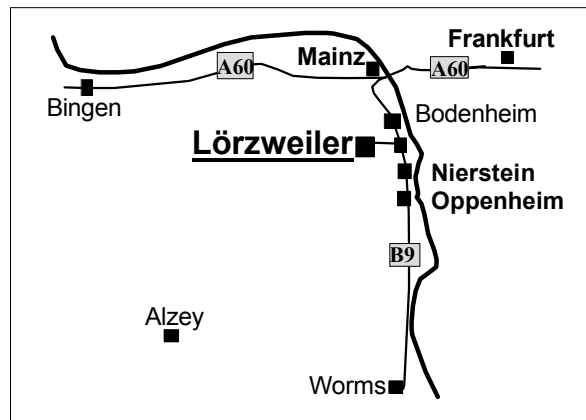

UNSER SEKTANGEBOT

0,75 / €

24. Extra Cuvee - Piccolo	0,2 l	2,50
Alk. 11,0 % Vol.		(€ 12,50/l)
25. Scheurebe - halbtrocken -		6,60
Alk. 12,5 % Vol.		(€ 8,80/l)
26. Morio-Muskat - halbtrocken -		7,40
Alk. 12,5 % Vol.		(€ 9,87/l)
27. Riesling - brut -		7,40
Alk. 12,5 % Vol.		(€ 9,87/l)
28. Spätburgunder (Pinot Noir)-Rosé		7,60
- extra-trocken - Alk. 12,5 % Vol.		(€ 10,13/l)
29. Weißer Burgunder - Gold		15,00
Aromatisiertes weinhaltiges Getränk		(€ 20,-/l)
mit 23 karätigem Blattgold Alk. 12,5 % Vol.		
30. Gold - Piccolo	0,2 l	4,00
Alk. 12,5 % Vol.		(€ 20,-/l)

BRÄNDE UND LIKÖRE

31. Gewürztraminer Tresterbrand		16,00
42 % Vol.	0,5 l	(€ 32,-/l)
32. Bacchustino	0,5 l	13,00
Kräuterlikör nach Winzerart 30 % Vol.		(€ 26,-/l)
33. Winzer's Echter	0,5 l	13,00
Butter - Scotch Likör 20 % Vol.		(€ 26,-/l)
34. Weinbrand-Walnußlikör	0,5 l	13,00
28 % Vol.		(€ 26,-/l)
35. Bratapfel - Likör	0,35 l	10,00
20 % Vol.		(€ 28,57/l)
36. Chili Rosé Traubenlikör	0,5 l	13,00
16 % Vol.		(€ 26,-/l)
37. Dornfelder - Likör	0,5 l	13,00
20 % Vol.		(€ 26,-/l)

SO ERREICHEN SIE UNS:

LIEFERBEDINGUNGEN:

Weine gepackt in **12er Kartons** !
Sekt gepackt in **6er Kartons**, Piccolo in **24er Kartons**.
Leergut nehmen wir gerne im Karton zurück !
Die Preise verstehen sich einschl. MwSt.
Bei direkter Anlieferung durch uns entstehen keine
Frachtkosten; **innerhalb Berlin ab 24 Fl. frachtfrei.**

Abholpunkte in Berlin am Auslieferungstag:
Spandau - Ecke Am Oberhafen / Tiefwerderweg
Tegel - Parkplatz Kreuzung Holzhauser/Bernauerstr.
Lichtenrade - am Dorfteich

Die Ware ist zahlbar sofort nach Erhalt rein netto
Kasse und bleibt bis zur vollständigen Bezahlung
unser Eigentum.

BESUCHEN SIE UNSEREN WEINSTAND:

Lichtenrade Kunst trifft Wein, 29.04. bis 01.05.2022
St. Albansfest in Bodenheim, 03. bis 06.06.2022
Königstuhlfest in Lörzweiler, 01. bis 04.07.2022
Weinmarkt in Mainz, 25. bis 28.08. und
01. bis 04.09.2022
Weinsommer Berlin Spandau 01. bis 04.09.2022
Weinfest Am Dorfteich Alt-Lichtenrade, Berlin
09. bis 11.09.2022
Weihnachtsmarkt Hachenburg, 08. bis 11.12.2022

Weine

&

Sekte

2022

(Juni 2022)

Jakob Lang

Erben / GbR

Inhaber: Andrea u. Christoph Lang

Schloßstr. 8

55296 Lörzweiler / Rheinhessen

Telefon 06138 / 6503

Mobil 01577 / 0500832

E-Mail: weinhausjakoblang@t-online.de

Sie finden uns im Internet unter:

www.weinhausjakoblang.de